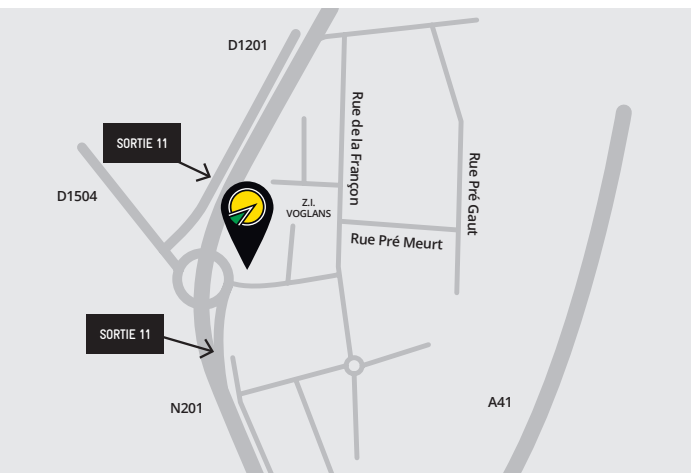

Accès depuis l'A6 :

- 1 Prendre le tunnel de Fourvière et suivre l'A7 Marseille / Saint-étienne
- 2 Périphérique Laurent Bonnevey - Sortie Saint-Fons / Port Edouard Herriot

Accès en transports en commun :

- 1 Bus ligne 60 (depuis Perrache / Gerland)
- 2 Bus ligne C12 (depuis Bellecour)
- 3 Bus Z16 (depuis Jean Macé)

BP - D383 BRD, Av Pierre Semard Saint-Fons

Lavage Auto M2L - 6 rue Marius Martin 69200 Vénissieux

Accès en transports en commun :

- 1 Depuis Chambéry : Ligne 3, arrêt « Landiers Nord »
- 2 Depuis le Bourget du Lac : Ligne 12, arrêt « La Françon »

Total - N201, Voie Rapide Urbaine 73000 Chambéry

Le Tunnel - 22 rue Charles Pravaz 73000 Chambéry

- 1 Prenez la rue Saint-Georges
- 2 Continuez tout droit pendant 2 km
- 3 Après un grand champs, sur la droite prenez le Chemin de la Combe de Mur - Domaine d'Ofée

Carrefour Contact Diemoz - 1 ch Grange Neuve 38790 Diemoz