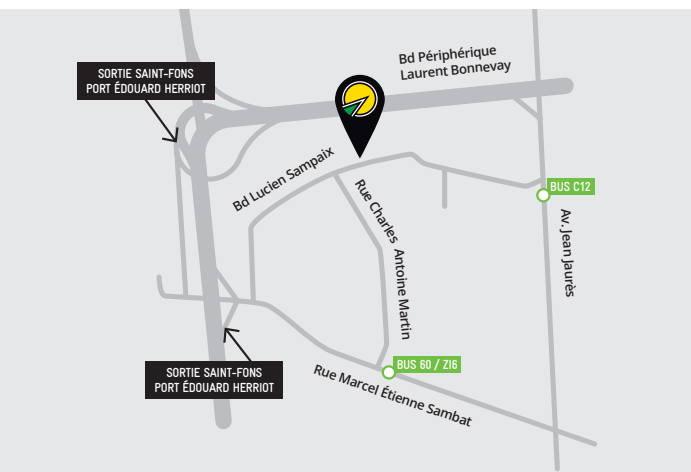

LOCATION SUR SAINT-FONS (STARTERRE LYON)

Starterre Lyon / 04 72 71 10 59

33-41, bd Lucien Sampaix 69190 Saint-Fons

Accès depuis l'A6 :

1. 1 Prendre le tunnel de Fourvière et suivre l'A7 Marseille / Saint-étienne
2. 2 Périphérique Laurent Bonnevey - Sortie Saint-Fons / Port Edouard Herriot

Accès en transports en commun :

1. 1 Bus ligne 60 (depuis Perrache / Gerland)
2. 2 Bus ligne C12 (depuis Bellecour)
3. 3 Bus Z16 (depuis Jean Macé)

BP - D383 BRD, Av Pierre Semard Saint-Fons

Lavage Auto M2L - 6 rue Marius Martin 69200 Vénissieux