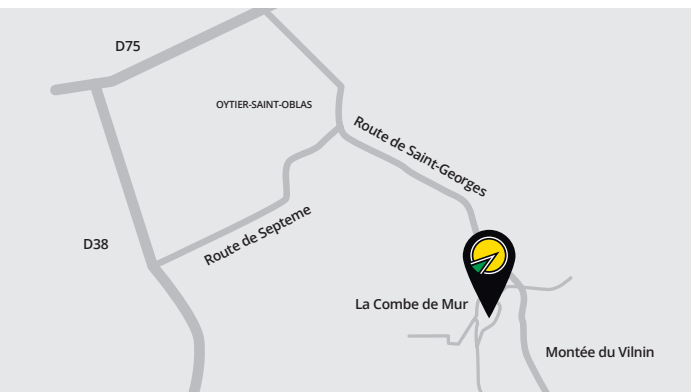

LOCATION SUR VOGLANS (STARTERRE CHAMBÉRY)

Starterre Chambéry / 04 79 54 30 12

297, rue de la Françon 73420 Voglans

Accès :

- 1 Voie rapide sens Chambéry Aix-les-Bains : Sortie 11
- 2 Suivre « Z.I. Voglans »
- 3 Derrière I-Bowling, à gauche de la concession FORD

Accès en transports en commun :

- 1 Depuis Chambéry : Ligne 3, arrêt « Landiers Nord »
- 2 Depuis le Bourget du Lac : Ligne 12, arrêt « La Françon »

Total - N201, Voie Rapide Urbaine 73000 Chambéry

Le Tunnel - 22 rue Charles Pravaz 73000 Chambéry

LOCATION SUR OYTIER-ST-OBLAS (ELEVAGE D'OFÉE)

Ophélie BRISSAUD

Domaine de la Combe de Mur ou Elevage d'Ofée

1785 Chemin de la Combe de Mur 38780 Oytier-Saint-Oblas

A partir du centre du village de Oytier-Saint-Oblas :

- 1 Prenez la rue Saint-Georges
- 2 Continuez tout droit pendant 2 km
- 3 Après un grand champs, sur la droite prenez le Chemin de la Combe de Mur - Domaine d'Ofée

Carrefour Contact Diemoz - 1 ch Grange Neuve 38790 Diemoz